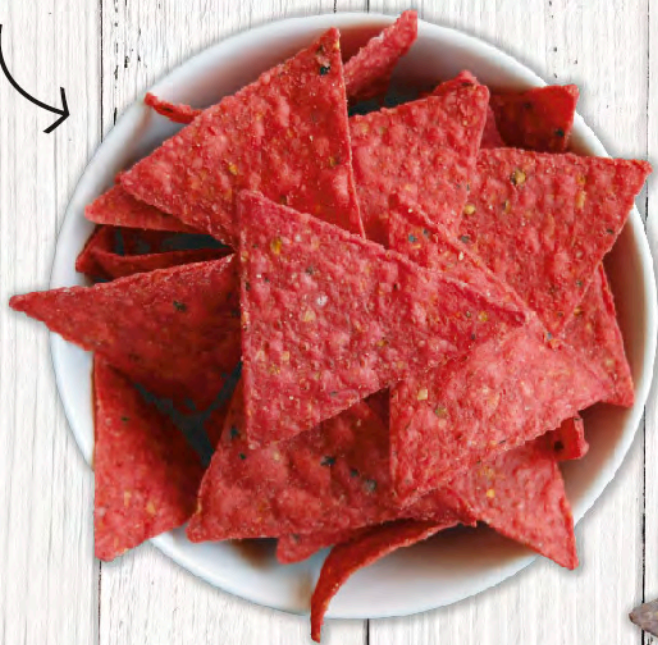

COLORS

- TORTILLA CHIP -

BEET

BLUE CARROT

WHITE CORN

SPINACH

LiVen
HIGH QUALITY SNACKS

T +34 93 590 26 26
liven@liven.es
www.liven.es